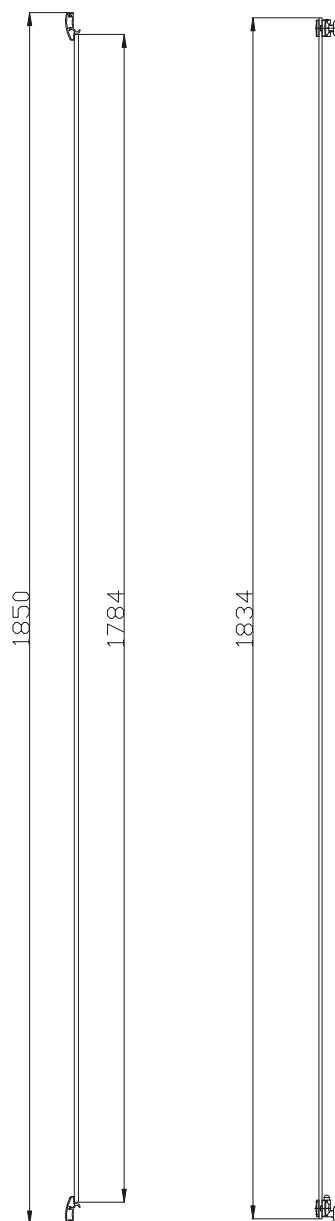

Bronx S-2050 120

PL Rysunek techniczny
EN Technical drawing
DE Technisches Zeichen
RU Технический чертёж

OMNIRE

Enjoy home, every day.

* 5 9 0 8 2 2 3 7 8 9 9 1 *