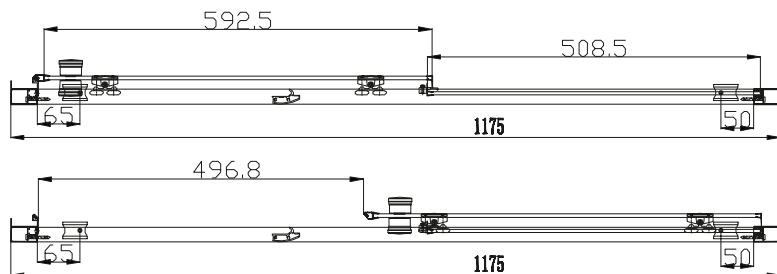

Bronx S-2050 120

PL Rysunek techniczny
EN Technical drawing
DE Technisches Zeichen
RU Технический чертёж

OMNIRE

Enjoy home, every day.

* 5 9 0 8 2 2 3 7 8 9 9 1 *