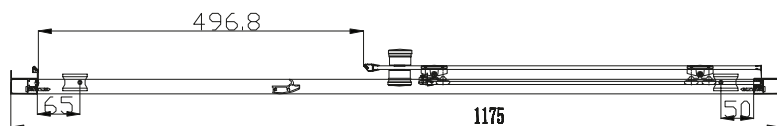

Bronx S-2050 120

PL Rysunek techniczny
EN Technical drawing
DE Technisches Zeichen
RU Технический чертёж

OMNIRE

Enjoy home, every day.

* 5 9 0 8 2 2 3 7 8 9 9 1 *